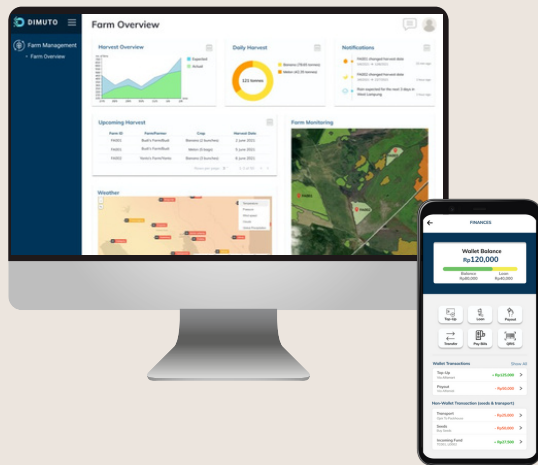

# DiMuto 农场管理

通过数字化连接小农户，提升可见性和融资能力

授权农民可持续发展  
和增加可见性

将农场信息无缝连接到  
DiMuto 平台的各种功能中。  
使用可信赖的数据跟踪关键  
的可持续性指标。

在一个地方跟踪所有  
与农场相关的记录

连接种植、收获  
和付款过程

获得更好的价格  
和市场地位

发现趋势和潜在问题

## DiMuto农场管理

通过数字化连接小农户，  
提高可见性和融资能力

根据实时田间  
洞察做出精确  
的农艺决策

在一个地方轻松追踪所有与农场相关的记录。随时随地访问重要数据。