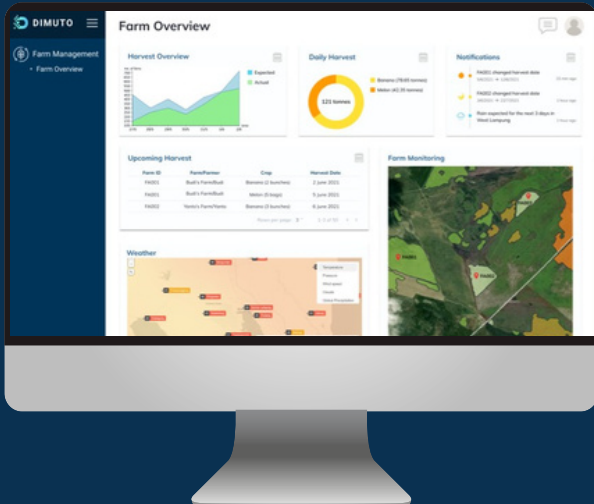

# DiMuto 农场管理

通过数字化连接小农户，提升可见性和融资能力

授权农民可持续发展  
和增加可见性

将农场信息无缝连接到  
DiMuto 平台的各种功能中。  
使用可信赖的数据跟踪关键  
的可持续性指标。

在一个地方跟踪所有  
与农场相关的记录

连接种植、收获  
和付款过程

获得更好的价格  
和市场地位

发现趋势和潜在问题

## DiMuto农场管理

通过数字化连接小农户，  
提高可见性和融资能力

根据实时田间  
洞察做出精确  
的农艺决策

在一个地方轻松追踪所有与农场相关的记录。随时随地访问重要数据。