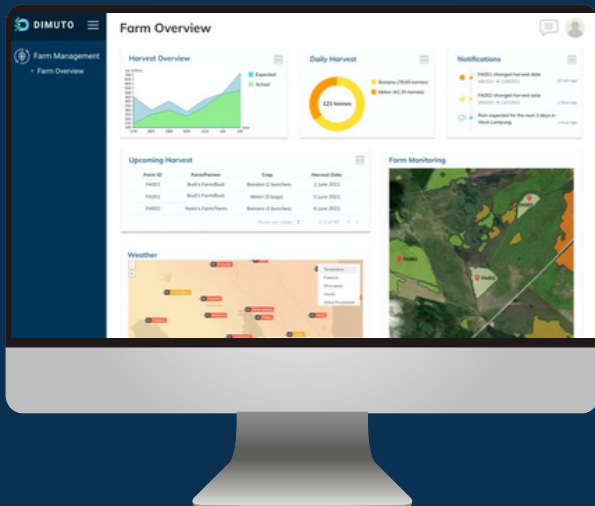

DiMuto Gestión de Granjas

Conectando a los pequeños agricultores digitalmente con visibilidad y financiamiento

Empoderando a los agricultores para crecer con sostenibilidad y visibilidad

Conecta sin problemas la información de la granja a varias funciones en la plataforma de DiMuto. Realiza un seguimiento de métricas clave de sostenibilidad con datos en los que puedes confiar.

Realiza un seguimiento de todos los registros relacionados con la granja en un solo lugar

Conecta el proceso de cultivo, cosecha y pago

Obtén mejores precios y posición en el mercado

Identifica tendencias y posibles problemas

Gestión de Granjas DiMuto

Conectando de manera digital a los agricultores de pequeña escala con visibilidad y financiamiento

Toma decisiones agronómicas precisas basadas en información en tiempo real del campo

Realiza un seguimiento fácil de todos los registros relacionados con la granja en un solo lugar. Accede a datos críticos en cualquier momento y lugar.