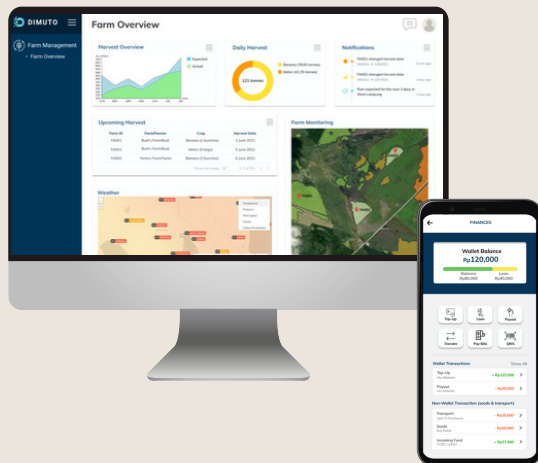

DiMuto Gestión de Granjas

Conectando a los pequeños agricultores digitalmente con visibilidad y financiamiento

Empoderando a los agricultores para crecer con sostenibilidad y visibilidad

Conecta sin problemas la información de la granja a varias funciones en la plataforma de DiMuto. Realiza un seguimiento de métricas clave de sostenibilidad con datos en los que puedes confiar.

Realiza un seguimiento de todos los registros relacionados con la granja en un solo lugar

Conecta el proceso de cultivo, cosecha y pago

Obtén mejores precios y posición en el mercado

Identifica tendencias y posibles problemas

Gestión de Granjas DiMuto

Conectando de manera digital a los agricultores de pequeña escala con visibilidad y financiamiento

Toma decisiones agronómicas precisas basadas en información en tiempo real del campo

Realiza un seguimiento fácil de todos los registros relacionados con la granja en un solo lugar. Accede a datos críticos en cualquier momento y lugar.