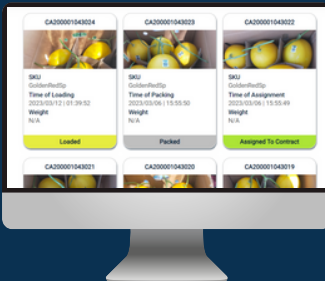

Mejorar la protección contra riesgos crediticios y de fraude

Realice un seguimiento de las transacciones de pago junto con los datos de movimiento de productos y calidad para minimizar el riesgo.