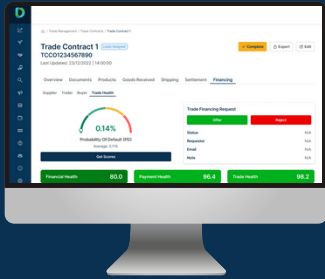

Verificable y Visible Inversión responsable Avalado por datos y AI

Potencie las inversiones y promueva la sostenibilidad con las soluciones de vanguardia de DiMuto. Aproveche la visibilidad de la cadena de suministro y promueva sistemas alimentarios sostenibles a través de financiamiento respaldado por datos

Financiamiento de comercio agrícola respaldado por datos para financistas

Comprender mejor la salud operativa de los prestatarios

Obtenga información en tiempo real y detallada sobre el rendimiento operativo de los solicitantes para un análisis más preciso.

Realice un seguimiento de las transacciones de pago junto con los datos de movimiento de productos y calidad para minimizar el riesgo.

Optimizar el manejo de datos para una mayor eficiencia

Acceda a datos financieros y operativos en un solo lugar para una mayor eficiencia en la recopilación y gestión de datos.